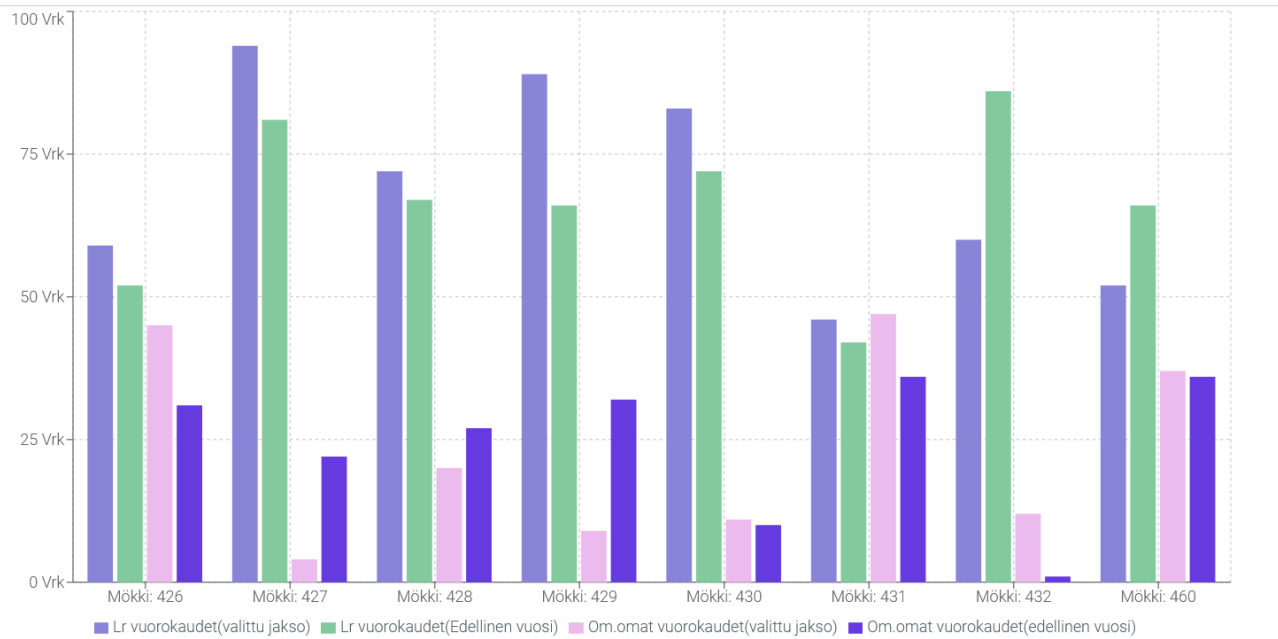

Vuorokaudet lkm

Kuukausitilastossa näet kuukausi-vertailun haluamaltasi ajalta haluamiesi kohteiden osalta. Mukana vertailussa varatut viikot, vuorokaudet, henkilömäärä, varausten lukumäärä, tilityssumma sekä omien varaustesi vuorokaudet ja lukumäärä.

Kuukausitilasto

01.06.2020

30.09.2020

01.01.2019

01.09.2020

Kaikki kohteet

Luo tilasto

Otsikko	Vko	Vrk	Hlöt	Yöp. vrk	Var. lkm	Tilitys	Omat vrk	Omat yöp. vrk	Omat var. lkm
Kesäkuu 2020	23	161	114	523	31	xxxx.xx	49	49	11
Kesäkuu 2019	16.57	116	101	397	25	xxxx.xx	69	76	14
%	38.79	38.79	12.87	31.74	24	40.16	-28.99	-35.53	-21.43
Heinäkuu 2020	23.14	162	89	591	25	xxxx.xx	59	59	9
Heinäkuu 2019	24.29	170	85	632	23	xxxx.xx	74	87	10
%	-4.71	-4.71	4.71	-6.49	8.7	-0.36	-20.27	-32.18	-10